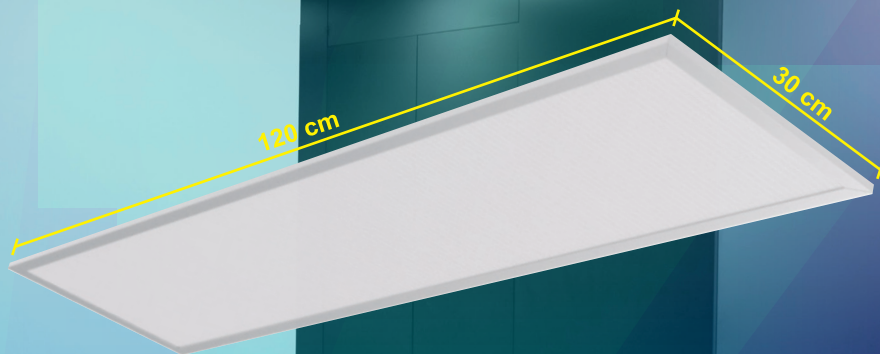

INCRUSTAR/COLGAR

Código: 47391
 Potencia: 48W
 Eficiencia: 90lm/W
 Lúmenes: 4200 - 4400
 U/E: 5 Unds

INCRUSTAR

Código: 108184
 Potencia: 48W
 Eficiencia: 90lm/W
 Lúmenes: 4600 - 4900
 U/E: 5 Unds

INCRUSTAR/COLGAR

Código: 47390
 Potencia: 48W
 Eficiencia: 90lm/W
 Lúmenes: 4600 - 4900
 U/E: 5 Unds

KIT PARA COLGAR PANEL LED

Código de Venta: 47461
Código de Táctico: 48104
 Para ventas ≥ 10Unds de Incrustar/Colgar

KIT INCLUYE:

- 4 Guayas
- 4 Tornillos
- 4 Chazos
- 4 Accesorios de colgado

INCRUSTAR/COLGAR

Código: 120374
 Potencia: 36W
 Eficiencia: 90lm/W
 Lúmenes: 2850 - 3150
 U/E: 5 Unds

- Perfil fabricado en aluminio.
- Diseño ultra delgado y liviano.
- Eficiencia luminosa elevada y bajo consumo de energía.
- Producto adecuado para uso en oficinas, locales comerciales, consultorios o instalaciones educativas.
- Grado de protección IP20.