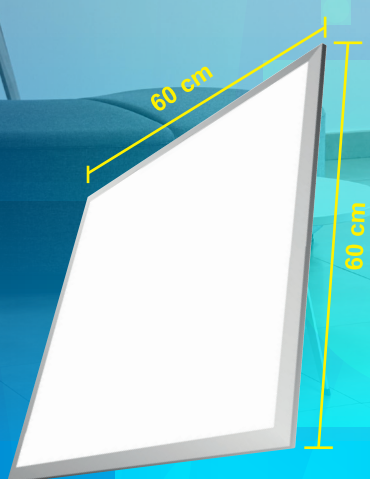

INCRUSTAR/COLGAR

Código: 47391
 Potencia: 48W
 Eficiencia: 90lm/W
 Lúmenes: 4200 - 4400
 U/E: 5 Unds

INCRUSTAR

Código: 108184
 Potencia: 48W
 Eficiencia: 90lm/W
 Lúmenes: 4600 - 4900
 U/E: 5 Unds

INCRUSTAR/COLGAR

Código: 47390
 Potencia: 48W
 Eficiencia: 90lm/W
 Lúmenes: 4600 - 4900
 U/E: 5 Unds

KIT PARA COLGAR PANEL LED

Código de Venta: 47461
Código de Táctico: 48104
 Para ventas ≥ 10Unds de Incrustar/Colgar

KIT INCLUYE:

- 4 Guayas
- 4 Tornillos
- 4 Chazos
- 4 Accesorios de colgado

INCRUSTAR/COLGAR

Código: 120374
 Potencia: 36W
 Eficiencia: 90lm/W
 Lúmenes: 2850 - 3150
 U/E: 5 Unds

- Perfil fabricado en aluminio.
- Diseño ultra delgado y liviano.
- Eficiencia luminosa elevada y bajo consumo de energía.
- Producto adecuado para uso en oficinas, locales comerciales, consultorios o instalaciones educativas.
- Grado de protección IP20.