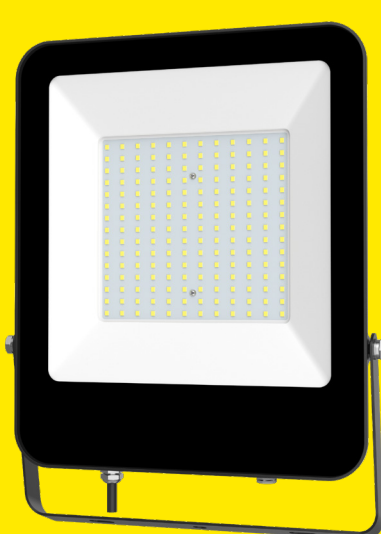

REFLECTORES LED'

Fullwat

Creado para durar

CHIPS LED DE ÚLTIMA DENERACIÓN QUE BRINDAN DURABILIDAD Y EL MÁXIMO BRILLO

CUERPO DE ALUMINIO Y PANTALLA DE VIDRIO

40.000 HORAS DE EXPECTATIVA DE VIDA ÚTIL

- + EFICIENCIA
- + ILUMINACIÓN
- + VERSATILIDAD
- CONSUMO
- PESO

Nuevo estándar de calidad
RETILAB 2024

ECO'
AHORRO
90%
ENERGÍA

30 W

150 W

100 - 240V

Haz 120°

IP65

80 - 110

LM/W

Eficiencia

32.000 Hs

Libre de mantenimiento

USO EXTERIORES

Comprometidos REALMENTE con el medio ambiente

Código	Potencia	Lumenes	Temp. Color	U/E	Tamaño
120914	10 w	950 lm	6500k/b	1/4	131x86x22mm
120915	20 w	1200lm	6500k/b	1/4	155x107x22mm
120916	30 w	31000lm	6500k/b	1/4	154x114x25mm
120917	50 w	5100lm	6500k/b	1/16	221x165x27mm
120918	100 w	10000lm	6500k/b	1/10	279x221x28mm
120919	150 w	12250lm	6500k/b	1/5	380x294x37mm
120920	200 w	18000lm	6500k/b	1/4	406x314x38mm
					Y X Z

Creado para durar