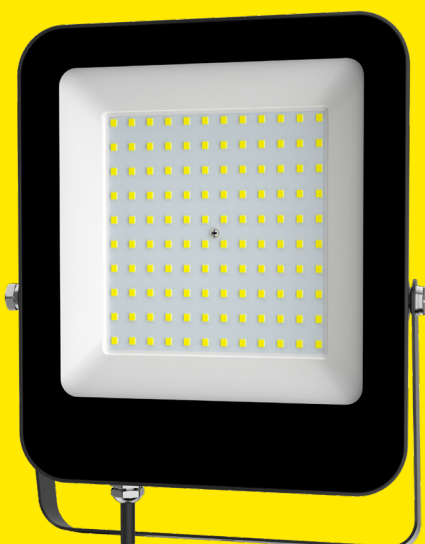

REFLECTORES LED'

Fullwat

Creado para durar

CHIPS LED DE ÚLTIMA DENERACIÓN QUE BRINDAN DURABILIDAD Y EL MÁXIMO BRILLO

CUERPO DE ALUMINIO Y PANTALLA DE VIDRIO

40.000 HORAS DE EXPECTATIVA DE VIDA ÚTIL

- + EFICIENCIA
- + ILUMINACIÓN
- + VERSATILIDAD
- CONSUMO
- PESO

Nuevo estándar de calidad
RETILAB 2024

ECO'
AHORRO
90%
ENERGÍA

100 W

100 - 240V

Haz 120°

IP65

80 - 110

LM/W

Eficiencia

32.000 Hs

Libre de mantenimiento

USO EXTERIORES

Comprometidos REALMENTE con el medio ambiente

Código	Potencia	Lumenes	Temp. Color	U/E	Tamaño
120914	10 w	950 lm	6500k/b	1/4	131x86x22mm
120915	20 w	1200lm	6500k/b	1/4	155x107x22mm
120916	30 w	31000lm	6500k/b	1/4	154x114x25mm
120917	50 w	5100lm	6500k/b	1/16	221x165x27mm
120918	100 w	10000lm	6500k/b	1/10	279x221x28mm
120919	150 w	12250lm	6500k/b	1/5	380x294x37mm
120920	200 w	18000lm	6500k/b	1/4	406x314x38mm
					Y X Z

Creado para durar