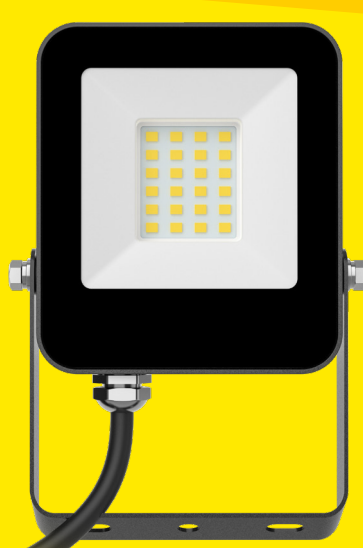

REFLECTORES LED'

Fullwat

Creado para durar

CHIPS LED DE ÚLTIMA DENERACIÓN QUE BRINDAN DURABILIDAD Y EL MÁXIMO BRILLO

CUERPO DE ALUMINIO Y PANTALLA DE VIDRIO

40.000 HORAS DE EXPECTATIVA DE VIDA ÚTIL

- + EFICIENCIA
- + ILUMINACIÓN
- + VERSATILIDAD
- CONSUMO
- PESO

Nuevo estándar de calidad
RETILAB 2024

ECO'
AHORRO
90%
ENERGÍA

20 W

100 - 240V

Haz 120°

IP65

80 - 110

LM/W

Eficiencia

32.000 Hs

Libre de mantenimiento

USO EXTERIORES

Comprometidos REALMENTE con el medio ambiente

Código	Potencia	Lumenes	Temp. Color	U/E	Tamaño
120914	10 w	950 lm	6500k/b	1/4	131x86x22mm
120915	20 w	1200lm	6500k/b	1/4	155x107x22mm
120916	30 w	31000lm	6500k/b	1/4	154x114x25mm
120917	50 w	5100lm	6500k/b	1/16	221x165x27mm
120918	100 w	10000lm	6500k/b	1/10	279x221x28mm
120919	150 w	12250lm	6500k/b	1/5	380x294x37mm
120920	200 w	18000lm	6500k/b	1/4	406x314x38mm
					Y X Z

Creado para durar