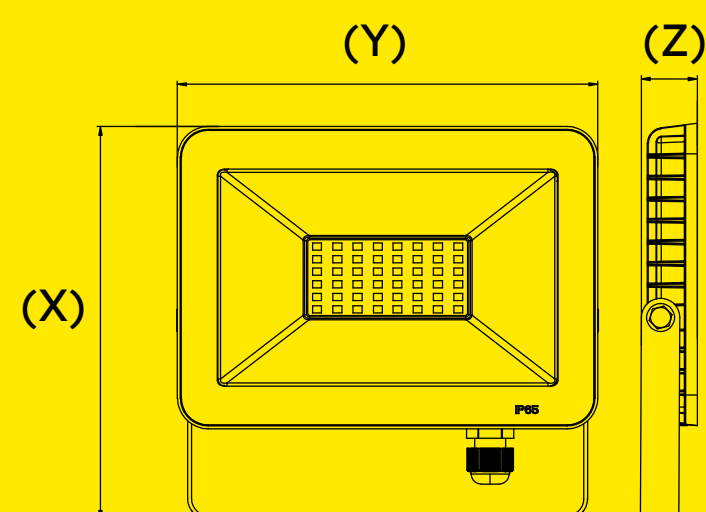

Libre de mantenimiento

USO EXTERIORES

Comprometidos REALMENTE con el medio ambiente

Código	Potencia	Lumenes	Temp. Color	U/E	Tamaño
120914	10 w	950 lm	6500k/b	1/4	131x86x22mm
120915	20 w	1200lm	6500k/b	1/4	155x107x22mm
120916	30 w	31000lm	6500k/b	1/4	154x114x25mm
120917	50 w	5100lm	6500k/b	1/16	221x165x27mm
120918	100 w	10000lm	6500k/b	1/10	279x221x28mm
120919	150 w	12250lm	6500k/b	1/5	380x294x37mm
120920	200 w	18000lm	6500k/b	1/4	406x314x38mm
					Y X Z