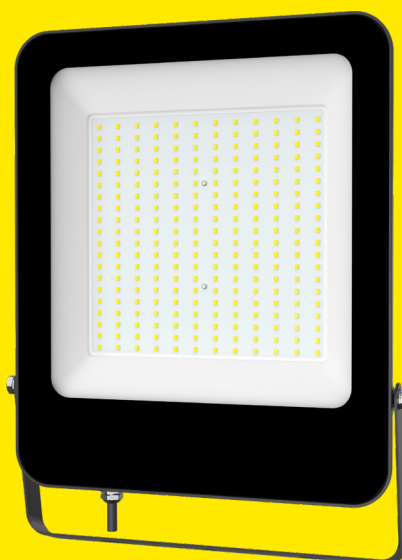

100 W

200 W

100 - 240V

Haz 120°

IP65

80 - 110

LM/W

Eficiencia

32.000 Hs

Libre de mantenimiento

USO EXTERIORES