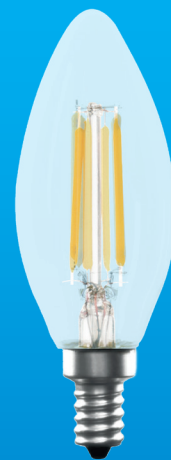

SI SE VE MEJOR, ES

Fullwat[®]

iluminación

BOMBILLOS LED FILAMENTO VELA

5W

- Rosca E27 - Uso Interiores
- No dimerizable ó atenuable
- Bombillos fabricados en cubiertas de vidrio
- Para uso domestico con efecto decorativo
- Angulo de luz 330° - Amplio

Ø37mm
λ80mm

50
U/E

Código: 108149
Color Luz: 3000K Cálida

Código: 108150
Color Luz: 4000K Neutra

Código: 108151
Color Luz: 5000K Neutra

E27

Luz Blanco - Vidrio Transparente

Código: 108148
Color Luz: 3000K Cálida

Efecto vidrio Antigua

E27

Luz Blanco - Vidrio Ambar

Código: 108152
Color Luz: 3000K Cálida

Código: 108153
Color Luz: 4000K Neutra

E14

Luz Blanco - Vidrio Transparente

Código: 108601
Rosca E14

Color Luz: ROJO

Código: 108600

E27

Código: 108603
Rosca E14

Color Luz: NARANJA

Código: 108602

E27

500
Lúmenes