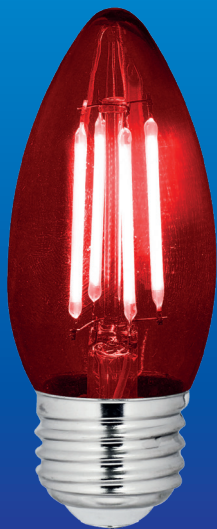

SI SE VE MEJOR, ES

Fullwat[®]

iluminación

BOMBILLOS LED FILAMENTO VELA

5W

- Rosca E27 - Uso Interiores
- No dimerizable ó atenuable
- Bombillos fabricados en cubiertas de vidrio
- Para uso domestico con efecto decorativo
- Angulo de luz 330° - Amplio

Ø37mm
λ80mm

50
U/E

Código: 108149
Color Luz: 3000K Cálida

Código: 108150
Color Luz: 4000K Neutra

Código: 108151
Color Luz: 5000K Neutra

E27

Luz Blanco - Vidrio Transparente

Código: 108148
Color Luz: 3000K Cálida

Efecto vidrio Antigua

E27

Luz Blanco - Vidrio Ambar

Código: 108152
Color Luz: 3000K Cálida

Código: 108153
Color Luz: 4000K Neutra

E14

Luz Blanco - Vidrio Transparente

Código: 108601
Rosca E14

Color Luz: ROJO

Código: 108600

E27

Código: 108603
Rosca E14

Color Luz: NARANJA

Código: 108602

E27

500
Lúmenes