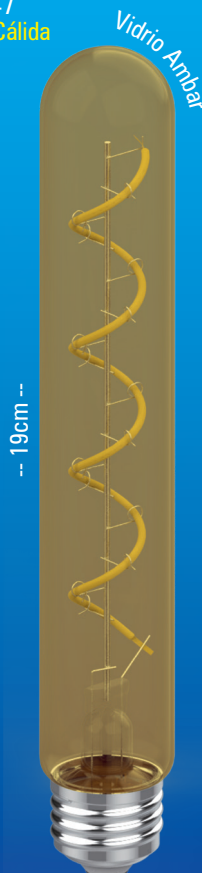

BOMBILLOS LED FILAMENTO LARGOS

SI SE VE MEJOR, ES

Fullwat®
iluminación

NUEVO

Bombillos filamento decorativos que ofrecen un distintivo por su longitud y acabado artístico

U/E: 50
6W 500LM
Código: 108143
Color Luz: **2200K Cálida**

U/E: 50
6W 500LM
Código: 108142
Color Luz: **3000K Cálida**

U/E: 50
5W 500LM
Código: 108147
Color Luz: **3000K Cálida**

- Rosca E27 - Uso Interiores
- No dimerizable ó atenuable
- Bombillos fabricados en cubiertas de vidrio
- Para uso domestico con efecto decorativo

U/E: 50
5W 500LM
Código: 108138
Color Luz: **3000K Cálida**

U/E: 50
5W 500LM
Código: 108139
Color Luz: **2200K Cálida**

U/E: 50
5W 250LM
Código: 108140
Color Luz: **2200K Cálida**

U/E: 50
5W 300LM
Código: 108141
Color Luz: **3000K Cálida**