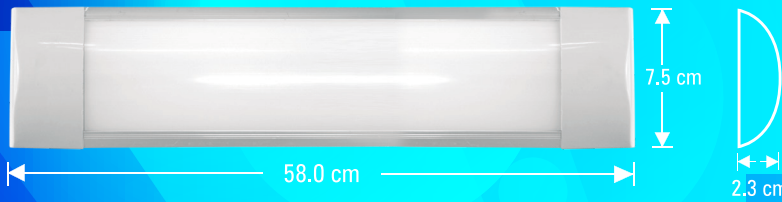

VERSIÓN ANTIPOLVO

Código: 45710 **Potencia:** 18W **Lúmenes:** 1400 lm **U/E:** 20 Unds

Código: 45711 **Potencia:** 36W **Lúmenes:** 2800 lm **U/E:** 20 Unds

VERSIÓN PLANA

Código: 120064 **Potencia:** 28W **Lúmenes:** 2300 lm **U/E:** 20 Unds

Código: 120065 **Potencia:** 54W **Lúmenes:** 4600 lm **U/E:** 20 Unds

- Cuerpo metálico anticorrosivo
 - Cubierta fabricada en policarbonato
 - LEDs de alta intensidad
 - Ideal para uso en: Oficinas, locales comerciales, talleres, salones, etc.
- Tipo de empaque: Caja color

NUEVO PRODUCTO

- De uso en interiores IP20
- Puede ser colgado con KIT de colgar
- Alta eficiencia Luminosa LM/W
- Puede ser instalado en paredes

- Incluye accesorios de instalación: Grapas metálicas, chazos y tornillos