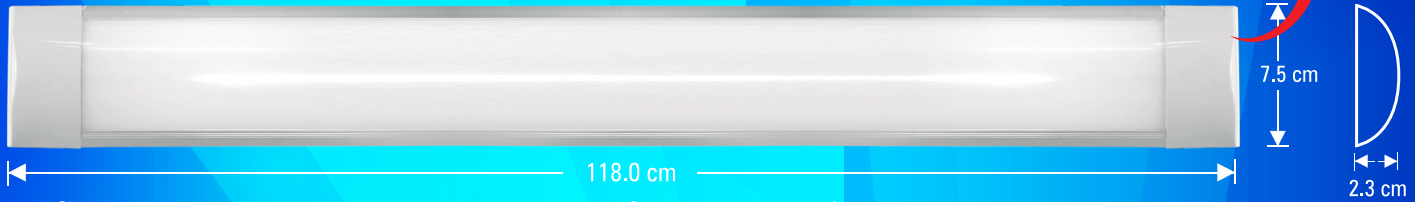

VERSIÓN ANTIPOLVO

Código: 45710 **Potencia:** 18W **Lúmenes:** 1400 lm **U/E:** 20 Unds

Código: 45711 **Potencia:** 36W **Lúmenes:** 2800 lm **U/E:** 20 Unds

VERSIÓN PLANA

Código: 120064 **Potencia:** 28W **Lúmenes:** 2300 lm **U/E:** 20 Unds

Código: 120065 **Potencia:** 54W **Lúmenes:** 4600 lm **U/E:** 20 Unds

- Cuerpo metálico anticorrosivo
 - Cubierta fabricada en policarbonato
 - LEDs de alta intensidad
 - Ideal para uso en: Oficinas, locales comerciales, talleres, salones, etc.
- Tipo de empaque: Caja color

NUEVO PRODUCTO

- De uso en interiores IP20
- Puede ser colgado con KIT de colgar
- Alta eficiencia Luminosa LM/W
- Puede ser instalado en paredes

- Incluye accesorios de instalación: Grapas metálicas, chazos y tornillos