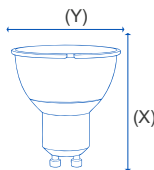

Bombillo Led E27 T160X

Código	Potencia	Lumenes	Temp. Color	U/E	Tamaño Y X
108937	⚡ 100 w	11000m	6500k/b	1/6	160x275mm

Bombillo Led E27 G45

Código	Potencia	Lumenes	Temp. Color	U/E	Tamaño Y X
107971	⚡ 3 w	300 lm	6500k/b		
43023	⚡ 5 w	560 lm	6500k/b		

Bombillo Led E27 Globo

Código	Potencia	Lumenes	Temp. Color	U/E	Tamaño Y X
107965	⚡ 9 w	920 lm	6500k/b	1/50	80x125mm
107966	⚡ 12 w	1200 lm	6500k/b	1/50	80x125mm
107967	⚡ 15 w	1495 lm	6500k/b	1/50	80x125mm