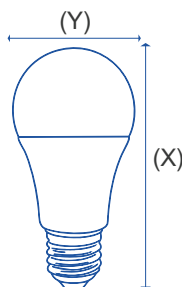

Baja Potencia

Alta Potencia

Bombillo Led E27 A55

Código	Potencia	Lumenes	Temp. Color	U/E	Tamaño Y X
67709	7 w	780 lm	6500k/b	1/50	60x115mm

Bombillo Led E27 A60

Código	Potencia	Lumenes	Temp. Color	U/E	Tamaño (Y X)
67710	9 w	980 lm	6500k/b	1/50	60x115mm
44511	12 w	1110 lm	6500k/b	1/50	60x115mm
44512	15 w	1380 lm	6500k/b	1/50	60x115mm