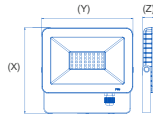

Resiste picos de voltaje

Certificado IP20

Baja Potencia

Alta Potencia

Reflector Led ECO

Código	Potencia	Lumenes	Temp. Color	U/E	Tamaño Y X Z
120914	10 w	950 lm	6500k/b	1/4	131x86x22mm
120915	20 w	1200lm	6500k/b	1/4	155x107x22mm
120916	30 w	31000lm	6500k/b	1/4	154x114x25mm
120917	50 w	5100lm	6500k/b	1/16	221x165x27mm
120918	100 w	10000lm	6500k/b	1/10	279x221x28mm
120919	150 w	12250lm	6500k/b	1/5	380x294x37mm
120920	200 w	18000lm	6500k/b	1/4	406x314x38mm