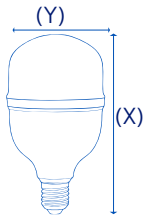

Bombillo Led E27 T60

Código	Potencia	Lumenes	Temp. Color	U/E	Tamaño Y X
107667	⚡ 11 w	1230 lm	6500k/b	1/100	60x118mm

Bombillo Led E27 T70

Código	Potencia	Lumenes	Temp. Color	U/E	Tamaño Y X
107668	⚡ 16 w	1650 lm	6500k/b	1/100	70x128mm

Bombillo Led E27 T80

Código	Potencia	Lumenes	Temp. Color	U/E	Tamaño Y X
44514	⚡ 20 w	2500 lm	6500k/b	1/50	80x132mm

Bombillo Led E27 T100

Código	Potencia	Lumenes	Temp. Color	U/E	Tamaño Y X
107669	⚡ 24 w	1900 lm	6500k/b	1/20	100x162mm
44115	⚡ 30 w	3400 lm	6500k/b	1/20	100x162mm

Bombillo Led E27 T120

Código	Potencia	Lumenes	Temp. Color	U/E	Tamaño Y X
44516	⚡ 40 w	4600 lm	6500k/b	1/8	120x183mm

Bombillo Led E27 T140

Código	Potencia	Lumenes	Temp. Color	U/E	Tamaño Y X
44517	⚡ 50 w	5100 lm	6500k/b	1/8	140x206mm

Bombillo Led E27 T160

Código	Potencia	Lumenes	Temp. Color	U/E	Tamaño Y X
107968	⚡ 60 w	5700 lm	6500k/b	1/8	140x242mm