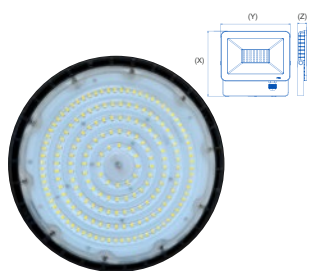

Reflector Led High Bay

Código	Potencia	Lumenes	Temp. Color	U/E	Tamaño Y X
108426	⚡ 100W	11500lm	7000k/b	1/4	206x126mm
108427	⚡ 150W	17000lm	7000k/b	1/4	250x132mm
108428	⚡ 200W	23000lm	7000k/b	1/4	294x143mm