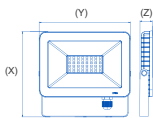

Resiste picos de voltaje

Certificado IP20

Baja Potencia

Alta Potencia

Reflector Led ECO

Código	Potencia	Lumenes	Temp. Color	U/E	Tamaño Y X Z
120914	10 w	950 lm	6500k/b	1/4	131x86x22mm
120915	20 w	1200lm	6500k/b	1/4	155x107x22mm
120916	30 w	31000lm	6500k/b	1/4	154x114x25mm
120917	50 w	5100lm	6500k/b	1/16	221x165x27mm
120918	100 w	10000lm	6500k/b	1/10	279x221x28mm
120919	150 w	12250lm	6500k/b	1/5	380x294x37mm
120920	200 w	18000lm	6500k/b	1/4	406x314x38mm