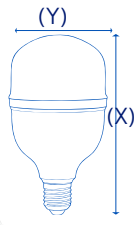

Bombillo Led E27 T140X

Código	Potencia	Lumenes	Temp. Color	U/E	Tamaño Y X
107969	⚡ 70 w	6500 lm	6500k/b	1/8	140x242mm