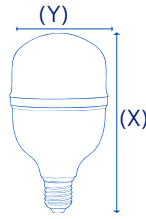

Bombillo Led E27 T60

Código	Potencia	Lumenes	Temp. Color	U/E	Tamaño Y X
107667	⚡ 11 w	1230 lm	6500k/b	1/100	60x118mm

Bombillo Led E27 T70

Código	Potencia	Lumenes	Temp. Color	U/E	Tamaño Y X
107668	⚡ 16 w	1650 lm	6500k/b	1/100	70x128mm

Bombillo Led E27 T80

Código	Potencia	Lumenes	Temp. Color	U/E	Tamaño Y X
44514	⚡ 20 w	2500 lm	6500k/b	1/50	80x132mm