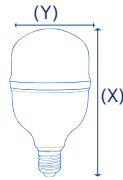

Bombillo Led E27 T100

Código	Potencia	Lumenes	Temp. Color	U/E	Tamaño Y X
107669	⚡ 24 w	1900 lm	6500k/b	1/20	100x162mm
44115	⚡ 30 w	3400 lm	6500k/b	1/20	100x162mm